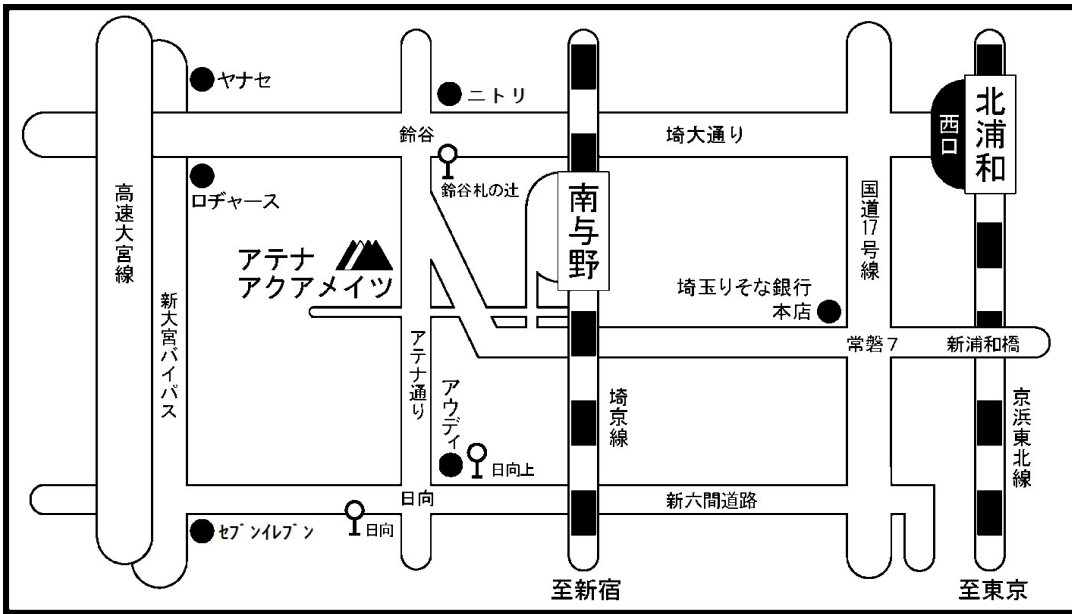

# <アテナアクアメイツ会場案内及び避難経路>

※ 1 F 控え場所・プールサイド控え場所・スクールバスの県別指定はありません。  
 ※ 2 F 控え場所の県別指定を目安に、譲り合ってください。

- ① 競技プール
- ② サブプール
- ③ リゾリユーション
- ④ 本部
- ⑤ トイレ
- ⑥ 玄関
- ⑦ 下駄箱室
- ⑧ 第一招集所
- ⑨ 第二招集所
- ⑩ 女子更衣室
- ⑪ 男子更衣室
- ⑫ 競技役員控え場所
- ⑬ 選手控え場所 (体操場)
- ⑭ 選手控え場所 (ギャラリー)
- ⑮ 選手控え場所 (プールサイド)
- ⑯ 選手控え場所 (スクールバス)
- ⑰ 25m種目荷物置き場 IDカード受け
- ⑱ 25m種目レース前待機場所
- ⑲ 賞状受付
- ⑳ シャワー

- ※ アテナアクアメイツの駐車場は、競技役員以外の方は利用できません。
- ※ 競技役員の方は、駐車券をタッチボード上に提示してください。
- ※ やむを得ず車で来る方は、有料駐車場をご利用ください。

※ 埼京線、南与野駅下車 新宿より約30分・大宮より約10分 南与野駅より徒歩5分