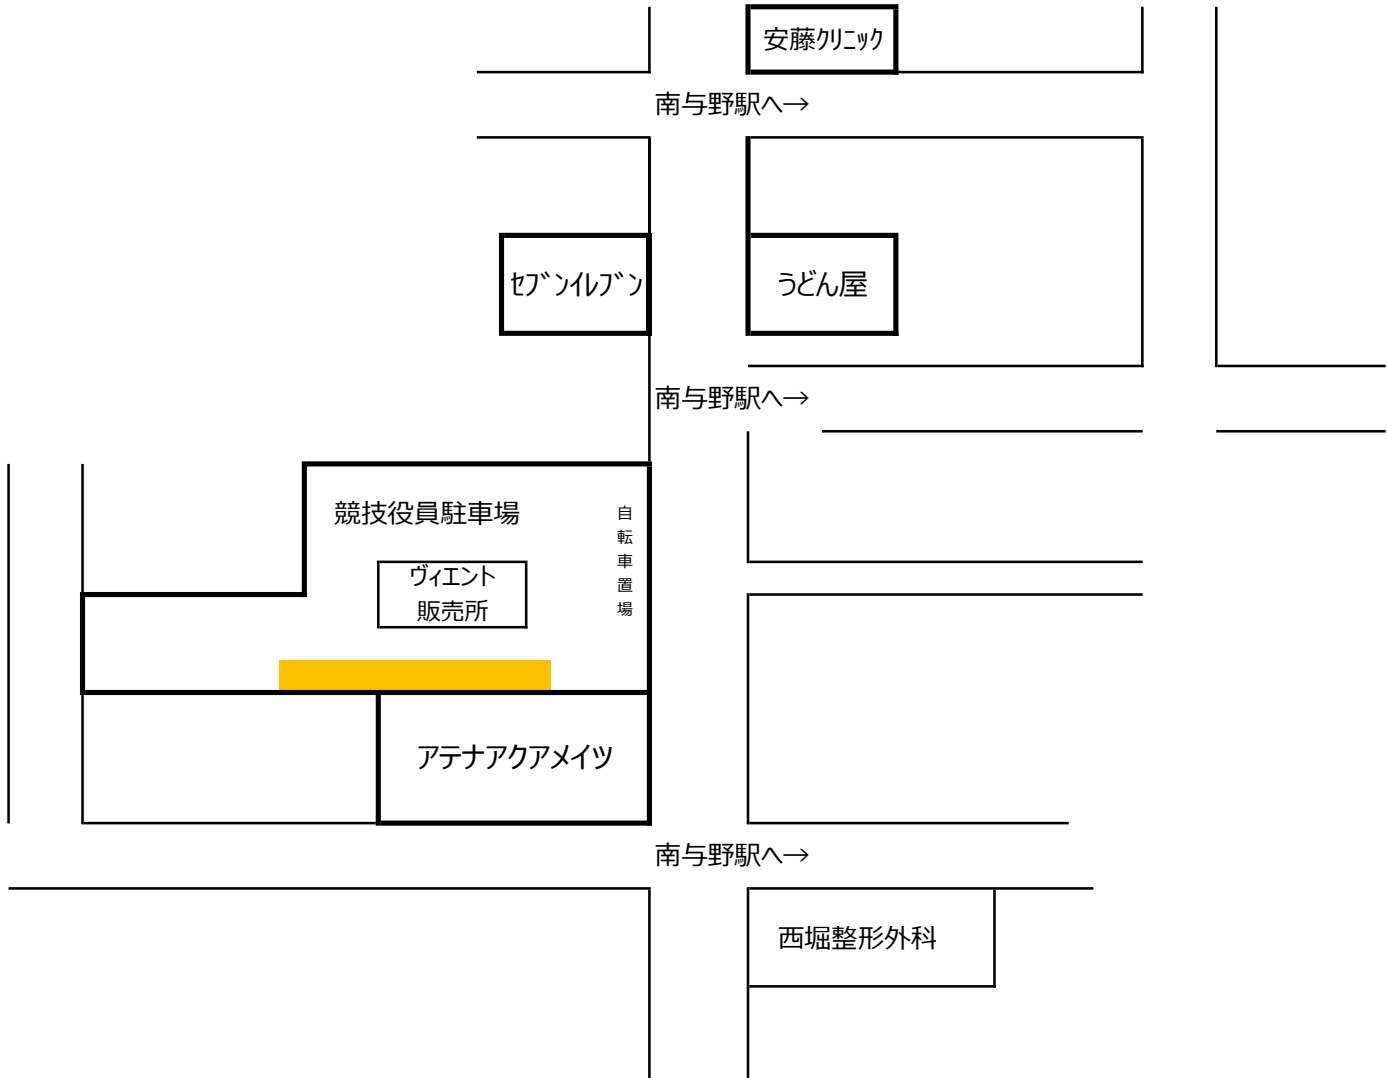

# <アテナアクアメイツ会場案内及び避難経路>

※ 1 F 控え場所・プールサイド控え場所・スクールバスの県別指定はありません。  
 ※ 2 F 控え場所の県別指定を目安に、譲り合ってください。

- ① 競技プール
- ② サブプール
- ③ リゾリユーション
- ④ 本部
- ⑤ トイレ
- ⑥ 玄関
- ⑦ 下駄箱室
- ⑧ 第一招集所
- ⑨ 第二招集所
- ⑩ 女子更衣室
- ⑪ 男子更衣室
- ⑫ 競技役員控え場所
- ⑬ 選手控え場所 (体操場)
- ⑭ 選手控え場所 (ギャラリー)
- ⑮ 選手控え場所 (プールサイド)
- ⑯ 選手控え場所 (スクールバス)
- ⑰ 25m種目荷物置き場 IDカード受け
- ⑱ 25m種目レース前待機場所
- ⑲ 賞状受付
- ⑳ シャワー

- ※ アテナアクアメイツの駐車場は、競技役員以外の方は利用できません。
- ※ 競技役員の方は、駐車券をタッチボード上に提示してください。
- ※ やむを得ず車で来る方は、有料駐車場をご利用ください。

※ 埼京線、南与野駅下車 新宿より約30分・大宮より約10分 南与野駅より徒歩5分