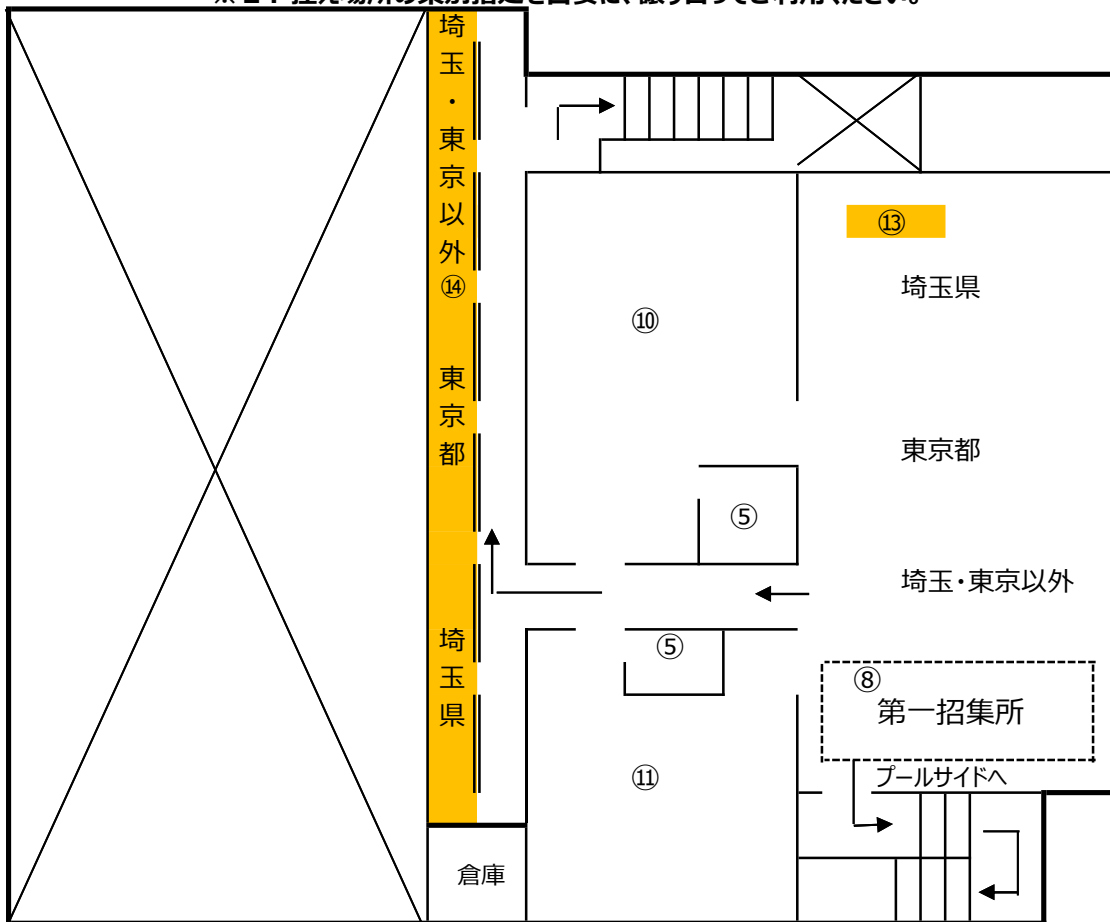

# <アテナアクアメイツ会場案内及び避難経路>

※ 1 F 控え場所・プールサイド控え場所・スクールバスの県別指定はありません。  
 ※ 2 F 控え場所の県別指定を目安に、譲り合ってください。

- ① 競技プール
- ② サブプール
- ③ リゾリユーション
- ④ 本部
- ⑤ トイレ
- ⑥ 玄関
- ⑦ 下駄箱室
- ⑧ 第一招集所
- ⑨ 第二招集所
- ⑩ 女子更衣室
- ⑪ 男子更衣室
- ⑫ 競技役員控え場所
- ⑬ 選手控え場所 (体操場)
- ⑭ 選手控え場所 (ギャラリー)
- ⑮ 選手控え場所 (プールサイド)
- ⑯ 選手控え場所 (スクールバス)
- ⑰ 25m種目荷物置き場 IDカード受け
- ⑱ 25m種目レース前待機場所
- ⑲ 賞状受付
- ⑳ シャワー

- ※ アテナアクアメイツの駐車場は、競技役員以外の方は利用できません。
- ※ 競技役員の方は、駐車券をタッチボード上に提示してください。
- ※ やむを得ず車で来る方は、有料駐車場をご利用ください。

※ 埼京線、南与野駅下車 新宿より約30分・大宮より約10分 南与野駅より徒歩5分