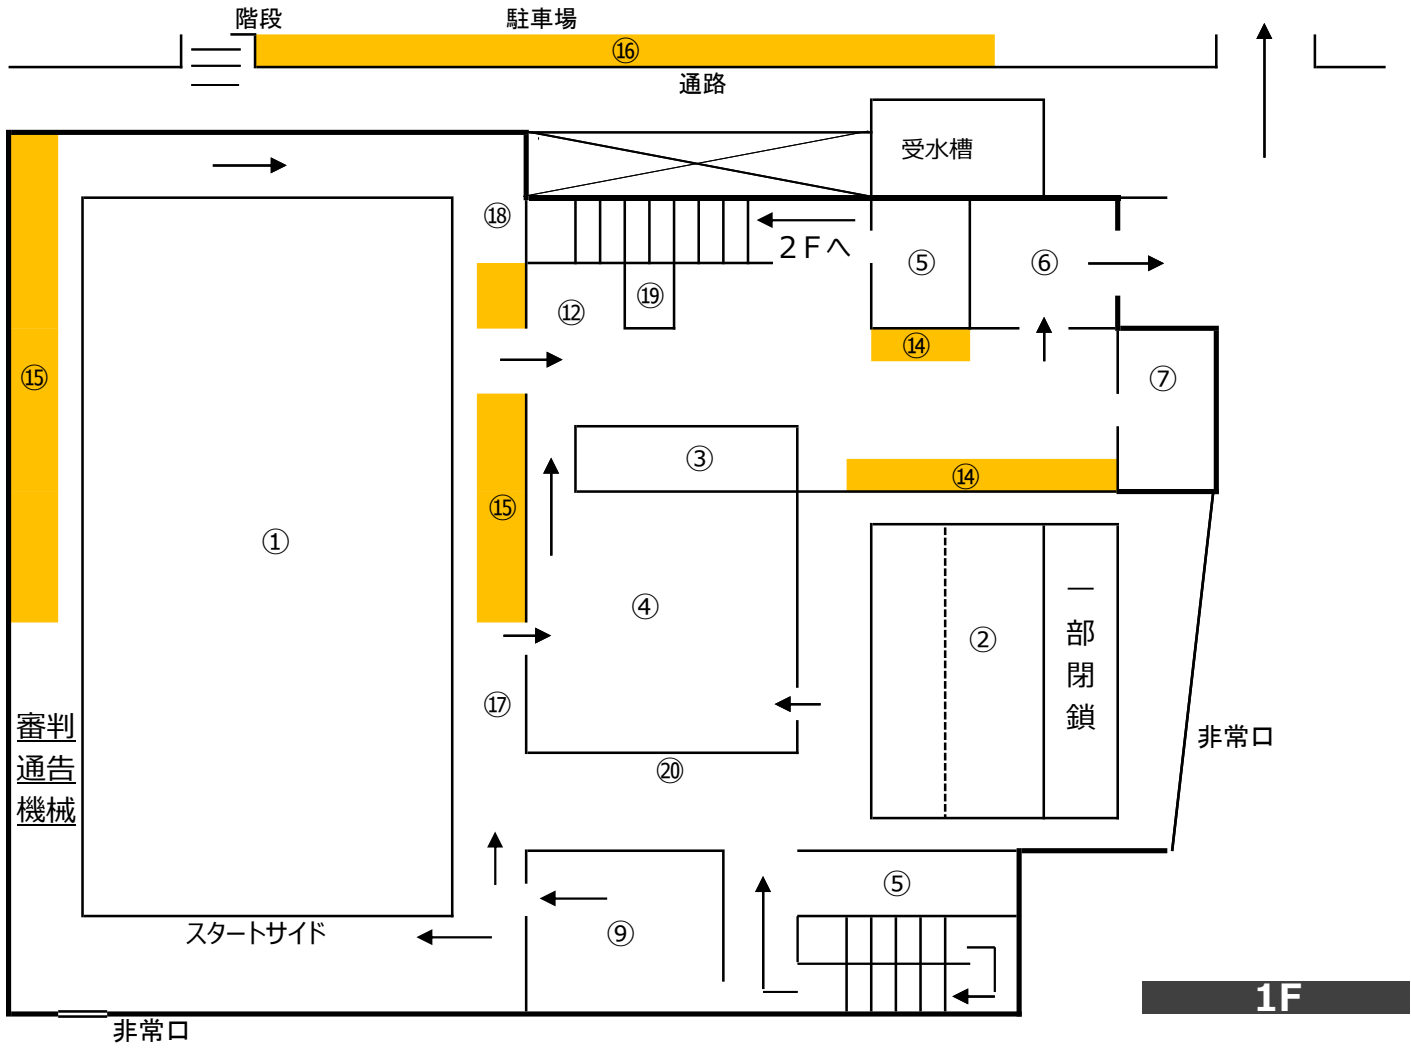

# <アテナアクアメイツ会場案内及び避難経路>

※ 1 F 控え場所・プールサイド控え場所・スクールバスの県別指定はありません。  
 ※ 2 F 控え場所の県別指定を目安に、譲り合ってください。

- ① 競技プール
- ② サブプール
- ③ リゾリユーション
- ④ 本部
- ⑤ トイレ
- ⑥ 玄関
- ⑦ 下駄箱室
- ⑧ 第一招集所
- ⑨ 第二招集所
- ⑩ 女子更衣室
- ⑪ 男子更衣室
- ⑫ 競技役員控え場所
- ⑬ 選手控え場所 (体操場)
- ⑭ 選手控え場所 (ギャラリー)
- ⑮ 選手控え場所 (プールサイド)
- ⑯ 選手控え場所 (スクールバス)
- ⑰ 25m種目荷物置き場 IDカード受け
- ⑱ 25m種目レース前待機場所
- ⑲ 賞状受付
- ⑳ シャワー

- ※ アテナアクアメイツの駐車場は、競技役員以外の方は利用できません。
- ※ 競技役員の方は、駐車券をタッチボード上に提示してください。
- ※ やむを得ず車で来る方は、有料駐車場をご利用ください。

※ 埼京線、南与野駅下車 新宿より約30分・大宮より約10分 南与野駅より徒歩5分